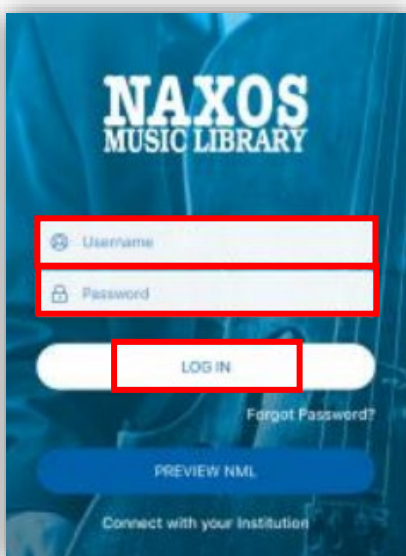

- innerhalb weniger Minuten wird eine E-Mail mit einem Aktivierungslink zugeschickt

- das Anlegen eines Student/Member Accounts ist mit Anklicken des Aktivierungslinks beendet
- im Anschluss kann die **NML-App** installiert werden:

NML-App iOS

► <https://nxd.lnk.to/nmlappios>

NML-App Android

► <https://nxd.lnk.to/nmlappandroid>

- nach der Installation die **NML-App** öffnen und mit den Logindaten des Student/Member Accounts (E-Mail und Passwort) anmelden

! WICHTIG ! Der Account ist nicht dauerhaft freigeschaltet.

Die Nutzenden müssen sich innerhalb von sechs Monaten mindestens einmal über den NML-Zugang unter <https://hmt-eipzig.naxosmusiclibrary.com/favourite/student/login> (hmt-leipzig.naxosmusiclibrary.com > Playlists > Login) einloggen. Auf diese Weise wird bestätigt, dass man weiterhin zugangsberechtigt ist.