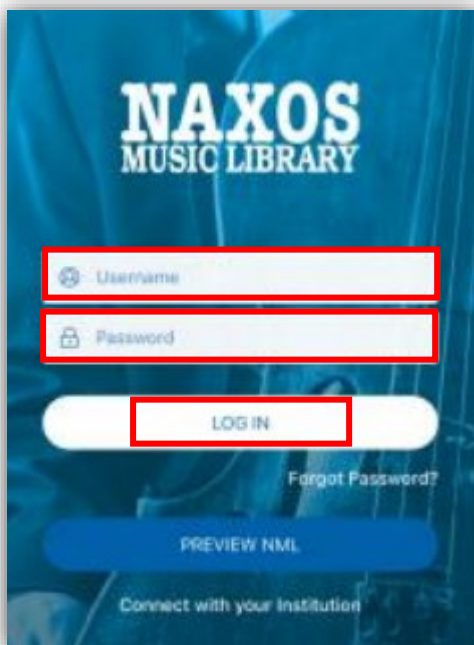

- innerhalb weniger Minuten wird eine E-Mail mit einem Aktivierungslink zugeschickt

- das Anlegen eines Student/Member Accounts ist mit Anklicken des Aktivierungslinks beendet
- im Anschluss kann die NML-App installiert werden:

- Die NML-App für iOS ► <https://nxd.lnk.to/nmlappios>
- Die NML-App für Android ► <https://nxd.lnk.to/nmlappandroid>

- nach der Installation die NML-App öffnen und mit den Logindaten des Student/Member Accounts (E-Mail und Passwort) anmelden