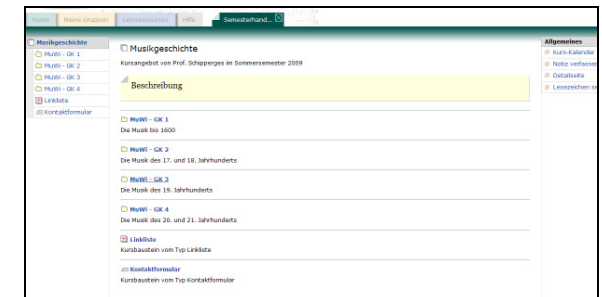

Bei den enthaltenen Dokumenten handelt es sich im Moment zumeist um PDF-, Word- oder Powerpoint-Dateien, die sich ansehen, herunterladen und ausdrucken lassen.