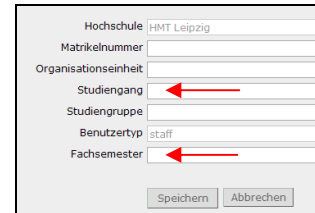

Anmeldung auf OPAL (Online Plattform für akademisches Lehren und Lernen) unter der Adresse www.bildungsportal-sachsen.de/opal bzw. unter www.hmt-leipzig.de/bibliothek.phtml im Menüpunkt „Elektronisches Lernen + Publizieren“

Auswahl unter „Meine Hochschule“: **HMT Leipzig**
Anmeldung

Der **Benutzername** entspricht der Nummer Ihres Bibliotheksausweises.

Das **Passwort** entspricht dem Ihres Bibliothekskontos.

Beim **erstmaligen Anmelden** müssen Sie die Nutzungsbedingungen der BPS Bildungsportal Sachsen GmbH bestätigen.

Nach erfolgreicher Anmeldung sehen Sie Ihre persönliche OPAL-Startseite:

Profilanpassung unter „Meine Einstellungen“

Bitte ergänzen Sie im Menüpunkt „Meine Einstellungen“ Ihren Studiengang (Hauptfach) und Ihr Fachsemester.