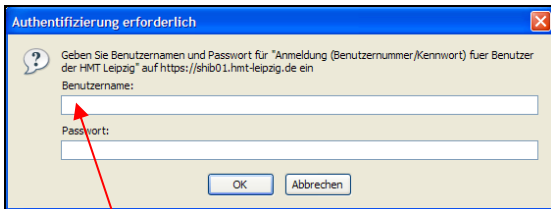

Der **Benutzername** entspricht der Nummer Ihres Bibliotheksausweises.

Das **Passwort** entspricht dem Ihres Bibliothekskontos.

Beim **erstmaligen Anmelden** müssen Sie die Nutzungsbedingungen der BPS Bildungsportal Sachsen GmbH bestätigen.

Nach erfolgreicher Anmeldung sehen Sie Ihre persönliche OPAL-Startseite: