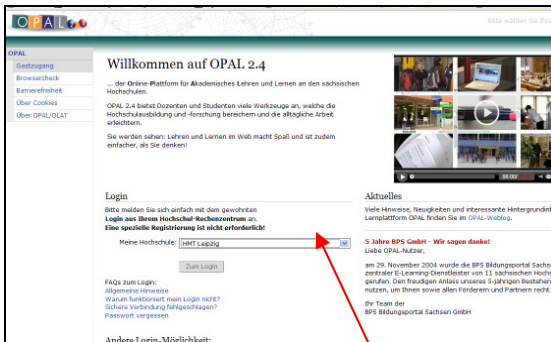

Die Angebote auf OPAL können Sie wie folgt nutzen:

Anmeldung auf OPAL (Online Plattform für akademisches Lehren und Lernen) unter der Adresse www.bildungsportal-sachsen.de/opal bzw. unter www.hmt-leipzig.de/bibliothek.phtml im Menüpunkt „Elektronisches Lernen + Publizieren“

Auswahl unter „Meine Hochschule“: **HMT Leipzig**
Anmeldung