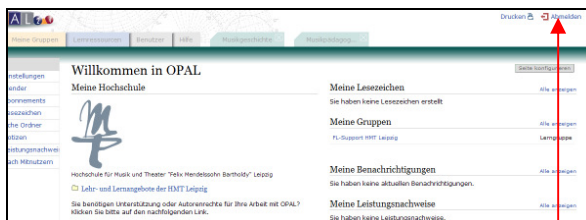

Bitte denken Sie zu Ihrer eigenen Sicherheit daran, sich nach der Nutzung von OPAL abzumelden:

OPAL bietet vielfältige Funktionen, die Ihre Lernorganisation unterstützen können, z.B. lassen sich persönliche Kalender gestalten, Lesezeichen setzen, Notizen verwalten oder auch individuelle Arbeitsgruppen bilden.

Machen Sie sich mit dem Angebot vertraut, wir helfen Ihnen gerne weiter.

OPAL können Sie an allen Rechnern mit Internetanschluss nutzen, damit sind sowohl die Einschreibungen in Ihre Seminare als auch das Lernen aus den Vorlesungsmaterialien im PC-Pool, in der Bibliothek und vor allem auch von zu Hause aus möglich.